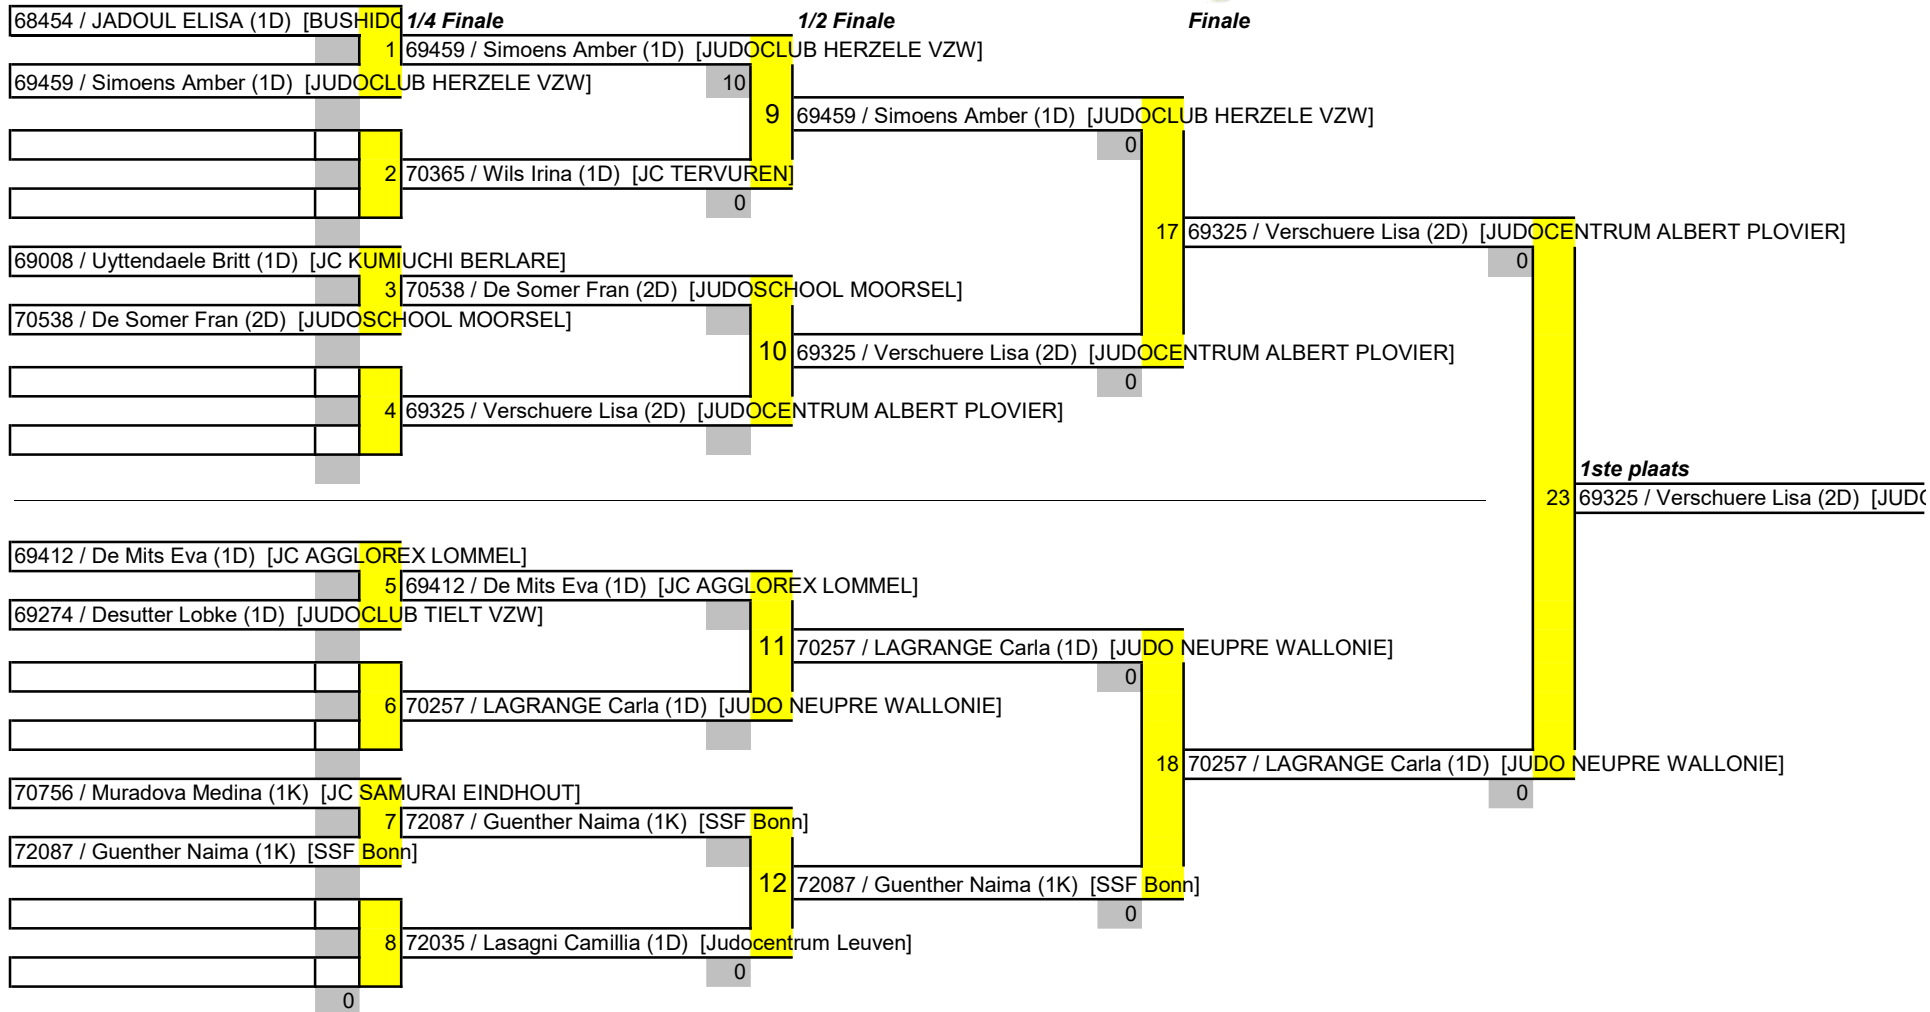

Dames -63 21-09-2019

Finale

Uitslag

1	69325 / Verschuere Lisa (2D) [JUDOCENTRUM ALBERT PLOVIER]
2	70257 / LAGRANGE Carla (1D) [JUDO NEUPRE WALLONIE]
3	68454 / JADOUL ELISA (1D) [BUSHIDO SAIVE]
3	72035 / Lasagni Camillia (1D) [Judocentrum Leuven]