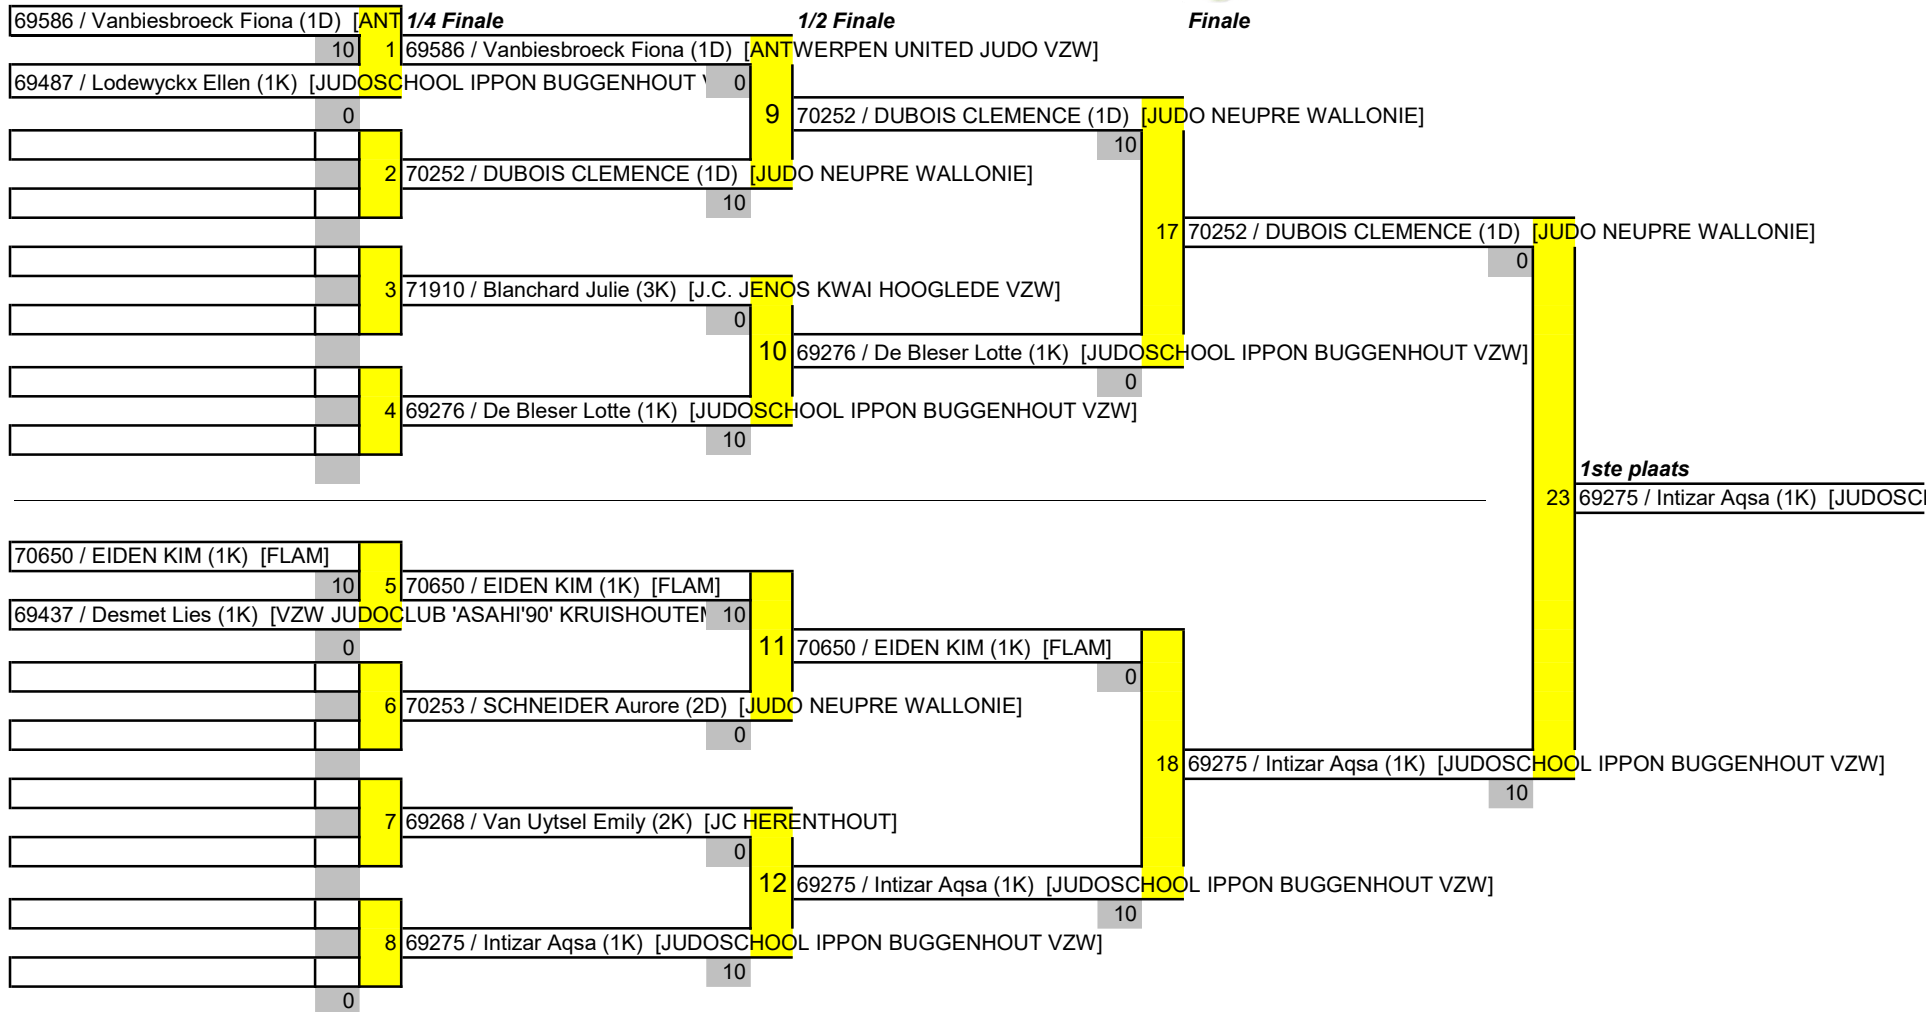

Dames -57 21-09-2019

Finale

Uitslag

1	69275 / Intizar Aqsa (1K) [JUDOSCHOOL IPPON BUGGENHOUT VZW]
2	70252 / DUBOIS CLEMENCE (1D) [JUDO NEUPRE WALLONIE]
3	69586 / Vanbiesbroeck Fiona (1D) [ANTWERPEN UNITED JUDO VZW]
3	70253 / SCHNEIDER Aurore (2D) [JUDO NEUPRE WALLONIE]