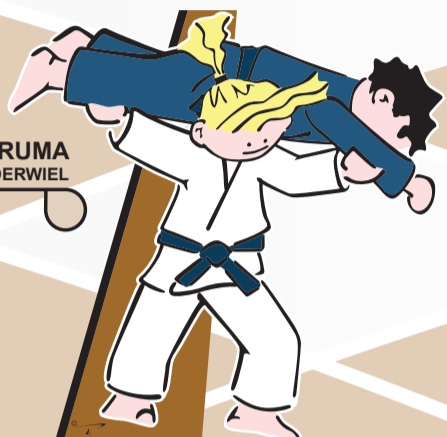

Vlaamse Judofederatie vzw

Kin & Ono

Op weg naar bruine gordel

BEVRIJDING UIT HOUDGREEP
TORI DRAAIT UKE OVER

VERDEDIGING
TORI OP DE RUG UKE RECHT (x4)

NAGE-NO-KATA
VORM VAN WERPEN OKURI-ASHI-HARAI

KATA-GURUMA
SCHOUDERWIEL