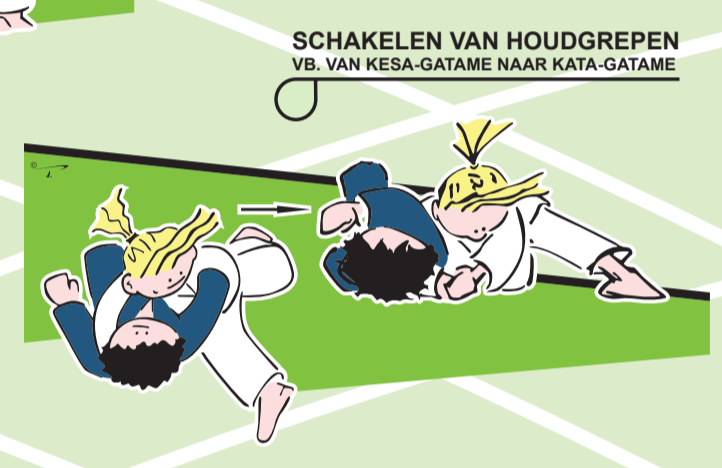

Vlaamse Judofederatie vzw

Kin & Ono

Op weg naar groene gordel