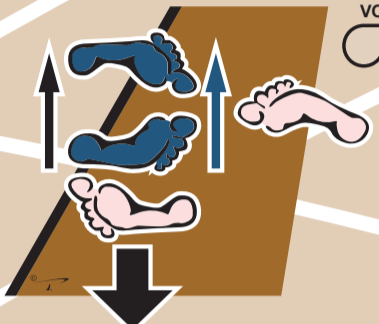

SCHAKELN VAN HOUDGREPEN
VB. VAN YOKO-SHIHO-GATAME
NAAR USHIRO-KESA-GATAME

KOUCHI-GARI
KLEINE BINNENWAARTSE MAAI

OKURI-ASHI-HARAI
BEIDE BENEN VEGEN

SCHAKELN VAN WERPEN
VB. VAN O-UCHI-GARI NAAR TAI-OTOSHI

TAI-OTOSHI
LICHAAM NEERWERPEN

Vlaamse Judofederatie vzw

Kin & Ono

Op weg naar bruine gordel

BEVRIJDING UIT HOUDGREEP
TORI DRAAIT UKE OVER

VERDEDIGING
TORI OP DE RUG UKE RECHT (x4)

NAGE-NO-KATA
VORM VAN WERPEN OKURI-ASHI-HARAI

KATA-GURUMA
SCHOUDERWIEL