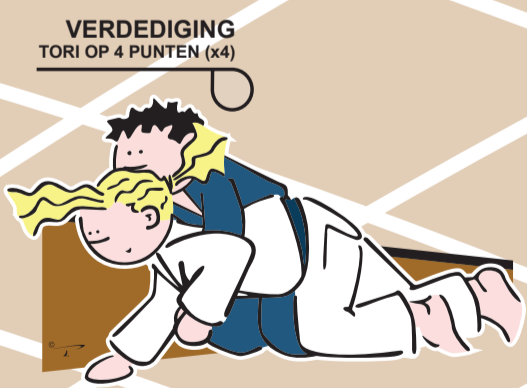

AANVAL
UKE OP RUG TORI RECHT (x4)

HANE-GOSHI
GEVLEUGELDE HEUP

AANVAL
UKE OP VIERPUNTEN (x4)

VERDEDIGING
TORI OP 4 PUNTEN (x4)

DEASHI-HARAI
VOORSTE VOET VEGEN

AANVAL
UKE OP DE RUG TORI TUSSEN DE BENEN (x4)