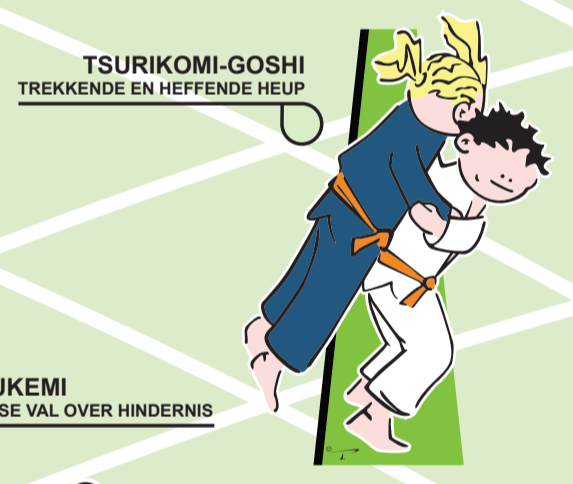

Vlaamse Judofederatie vzw

Kin & Ono

Op weg naar groene gordel