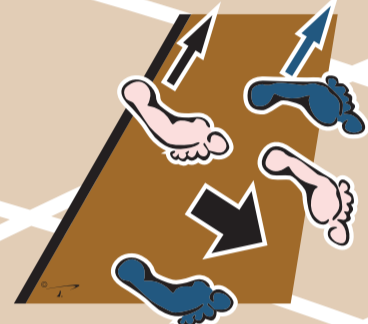

SCHAKELN VAN HOUDGREPEN
VB. VAN YOKO-SHIHO-GATAME
NAAR USHIRO-KESA-GATAME

KOUCHI-GARI
KLEINE BINNENWAARTSE MAAI

OKURI-ASHI-HARAI
BEIDE BENEN VEGEN

SCHAKELN VAN WERPEN
VB. VAN O-UCHI-GARI NAAR TAI-OTOSHI

TAI-OTOSHI
LICHAAM NEERWERPEN

Vlaamse Judofederatie vzw

Kin & Ono

Op weg naar bruine gordel

BEVRIJDING UIT HOUDGREEP
TORI DRAAIT UKE OVER

VERDEDIGING
TORI OP DE RUG UKE RECHT (x4)

NAGE-NO-KATA
VORM VAN WERPEN OKURI-ASHI-HARAI

KATA-GURUMA
SCHOUDERWIEL