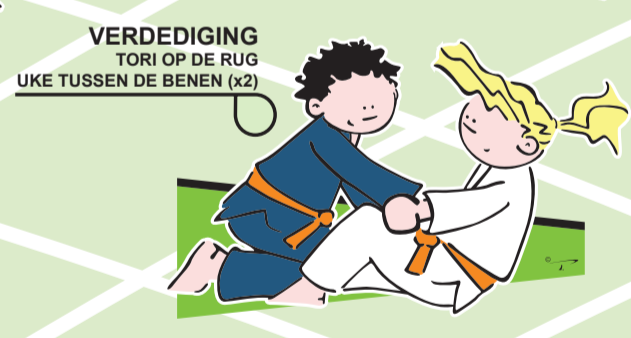

Vlaamse Judofederatie vzw

Kin & Ono

Op weg naar groene gordel