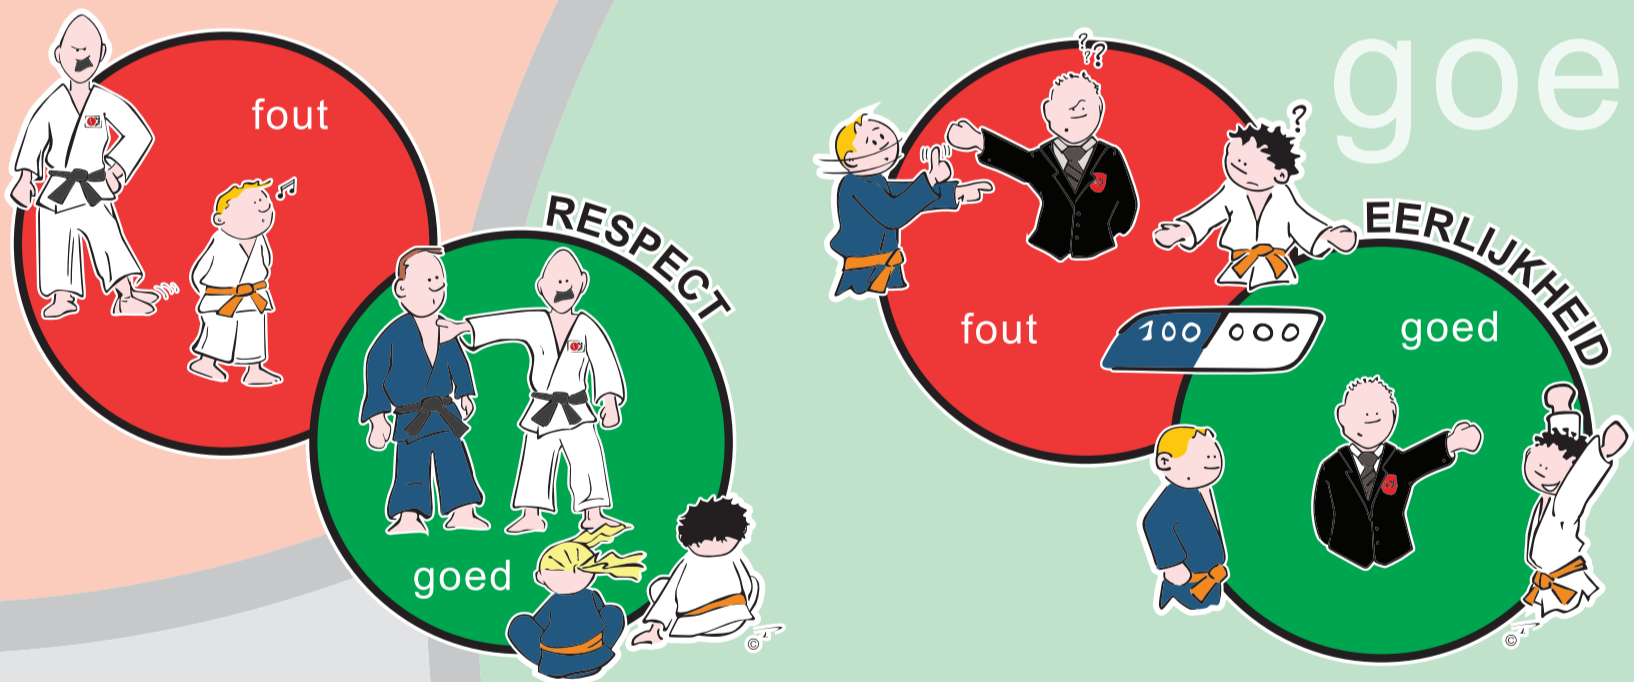

Gedragcode.

fout

goed

Op weg naar gele gordel

OBI (GORDEL)
GOED KNOPEN

YOKO-SHIHO-GATAME
ZIJWAARTS IN VIERPUNTENSTEUN HOUDEN

YOKO-UKEMI
ZIJWAARTSE VAL RECHTS EN LINKS
VANUIT STAND

REI (GROETEN)
GEKNIELD EN UIT STAND

KUMIKATA
VASTGRIPPEN

KOSHI-GURUMA
HEUPWIEL

OUCHI-GARI
GROTE BINNENWAARTSE MAAI

TATE-SHIHO-GATAME
SCHRIJLINGS IN VIERPUNTENSTEUN HOUDEN

USHIRO-UKEMI
ACHTERWAARTSE VAL UIT STAND

OSOTO-GARI
GROTE BUITENWAARTSE MAAI

UKI-GOSHI
VLOTTENDE HEUP

KUZUSHI
8 RICHTINGEN VOOR
EVENWICHTSVERBREKING

KAMI-SHIHO-GATAME
BOVEN IN VIERPUNTENSTEUN HOUDEN

KUZURE-KESA-GATAME
GEVARIEERD MET DE ZIJDE HOUDEN

ZEMPO-KAITEN
VOORWAARTSE ROL RECHTS
EN LINKS UIT STAND