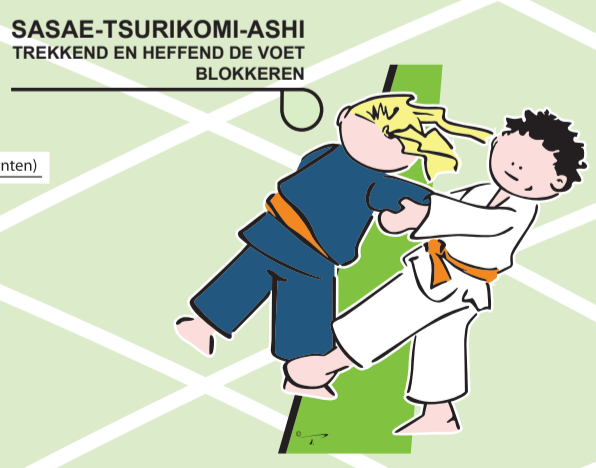

Vlaamse Judofederatie vzw

Kin & Ono

Op weg naar groene gordel