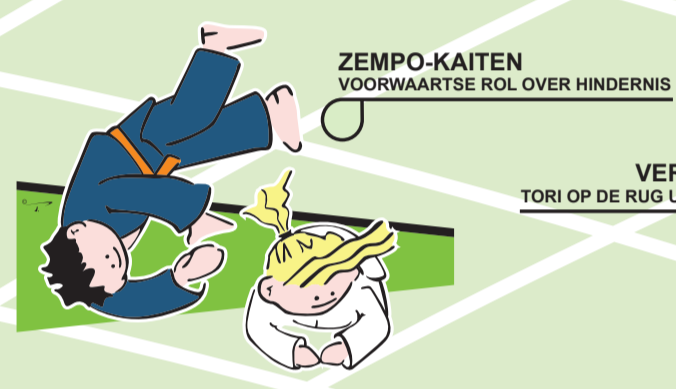

Vlaamse Judofederatie vzw

Kin & Ono

Op weg naar groene gordel