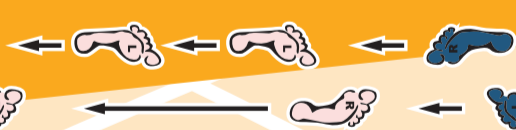

TSUGI-ASHI
BIJTREKPAS
VOOR EN ACHTERWAARTS