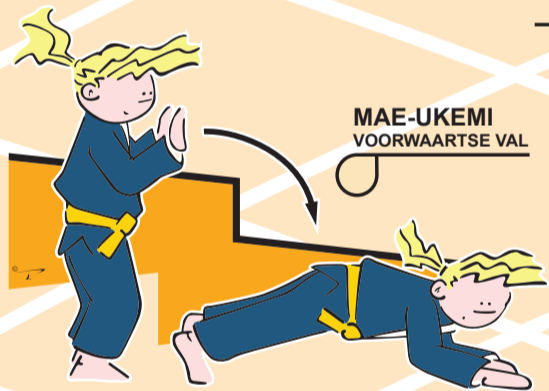

Op weg naar
oranje gordel

HIZA-GURUMA
KNIEWIEL

YOKO-UKEMI
ZIJWAARTSE VAL RECHTS EN LINKS
IN VERPLAATSING

SEOI-NAGE
SCHOUDERWORP

KESA-GATAME
MET DE ZIJDE HOUDEN

AANVAL
UKE IN 4 PUNTEN
TORI VOOR UKE (x2)

WEDSTRIJDCEREMONIE

O-GOSHI
GROTE HEUP

KUZURE-KAMI-SHIHO-GATAME
GEVARIEERD BOVEN IN VIERPUNTENSTEUN HOUDEN

USHIRO-UKEMI
ACHTERWAARTSE VAL IN
VERPLAATSING

IPPON-SEOI-NAGE
SCHOUDERWORP OP EEN PUNT

MAE-UKEMI
VOORWAARTSE VAL

USHIRO-KESA-GATAME
ACHTERWAARTS
MET DE ZIJDE HOUDEN