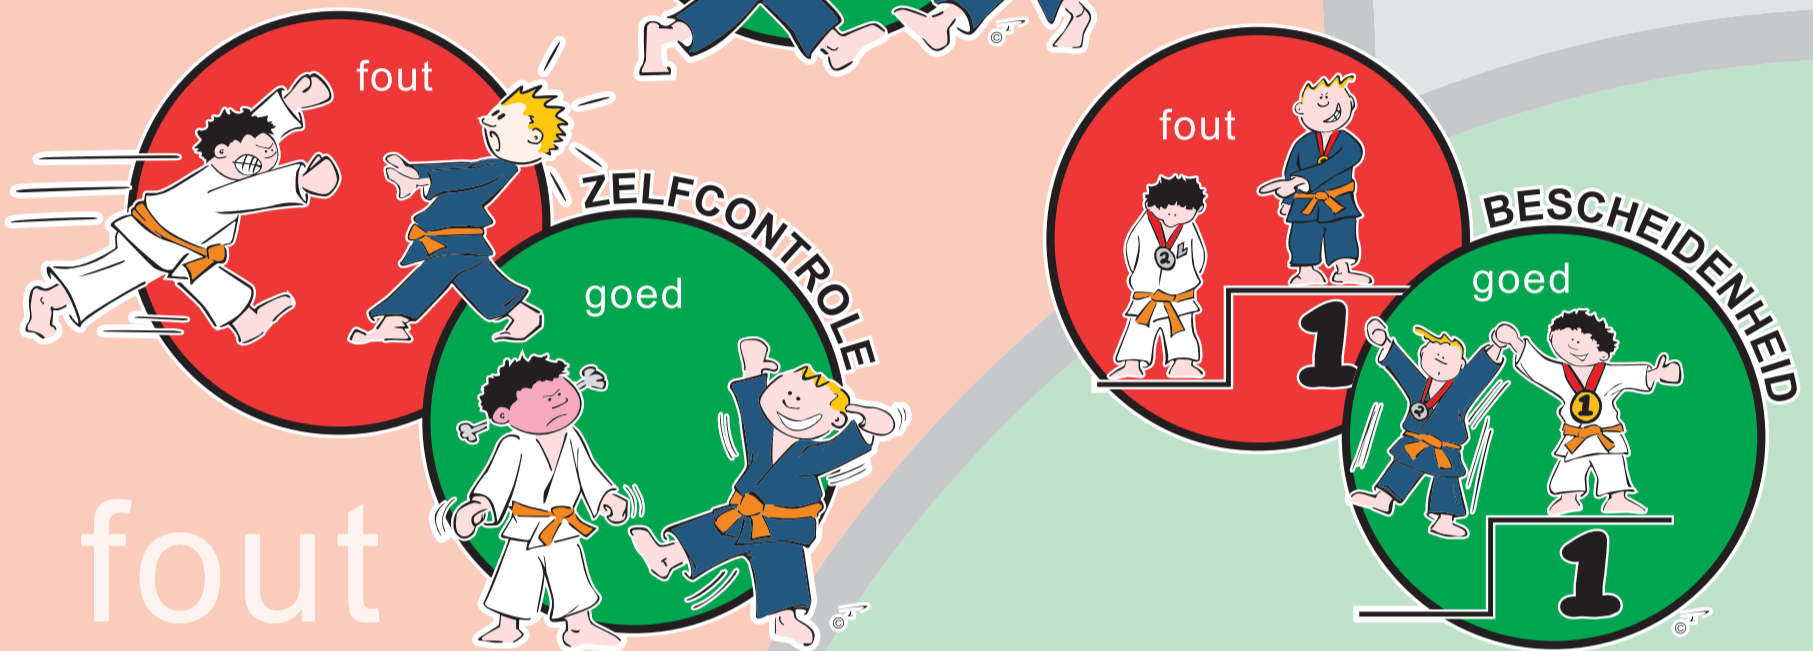

Gedragcode.

fout

goed

Op weg naar gele gordel

OBI (GORDEL)
GOED KNOPEN

YOKO-SHIHO-GATAME
ZIJWAARTS IN VIERPUNTENSTEUN HOUDEN

YOKO-UKEMI
ZIJWAARTSE VAL RECHTS EN LINKS
VANUIT STAND

REI (GROETEN)
GEKNIELD EN UIT STAND

KUMIKATA
VASTGRIPPEN

KOSHI-GURUMA
HEUPWIEL

OUCHI-GARI
GROTE BINNENWAARTSE MAAI

TATE-SHIHO-GATAME
SCHRIJLINGS IN VIERPUNTENSTEUN HOUDEN

USHIRO-UKEMI
ACHTERWAARTSE VAL UIT STAND

OSOTO-GARI
GROTE BUITENWAARTSE MAAI

UKI-GOSHI
VLOTTENDE HEUP

KUZUSHI
8 RICHTINGEN VOOR
EVENWICHTSVERBREKING

KAMI-SHIHO-GATAME
BOVEN IN VIERPUNTENSTEUN HOUDEN

KUZURE-KESA-GATAME
GEVARIEERD MET DE ZIJDE HOUDEN

ZEMPO-KAITEN
VOORWAARTSE ROL RECHTS
EN LINKS UIT STAND