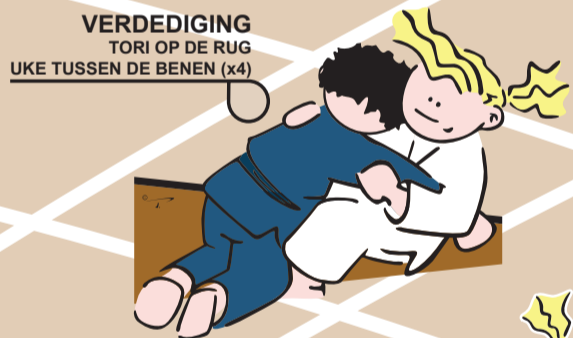

VERDEDIGING
TORI OP DE RUG UKE TUSSEN DE BENEN (x4)