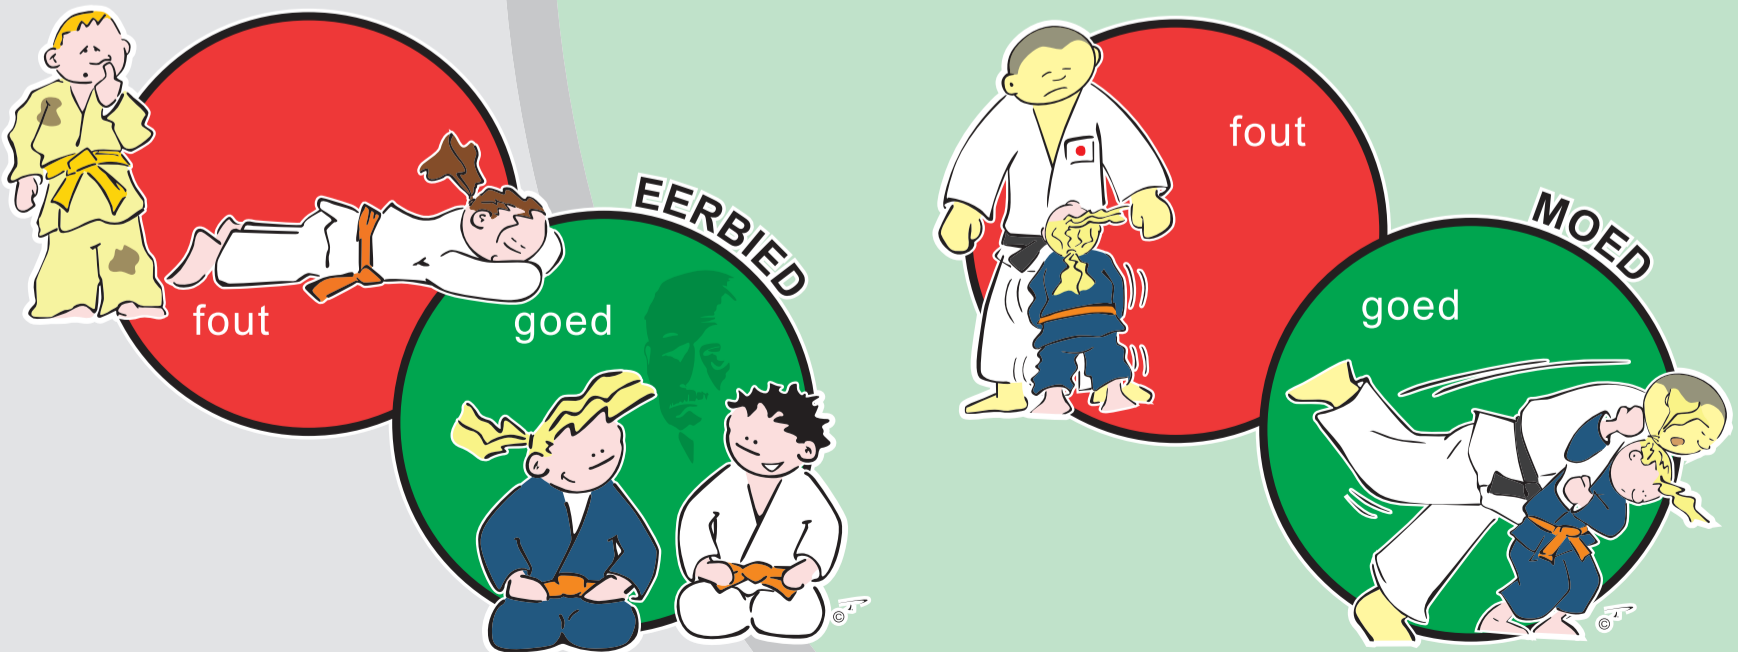

Gedragcode.

fout

goed

Op weg naar gele gordel

OBI (GORDEL)
GOED KNOPEN

YOKO-SHIHO-GATAME
ZIJWAARTS IN VIERPUNTENSTEUN HOUDEN

YOKO-UKEMI
ZIJWAARTSE VAL RECHTS EN LINKS
VANUIT STAND

REI (GROETEN)
GEKNIELD EN UIT STAND

KUMIKATA
VASTGRIPPEN

KOSHI-GURUMA
HEUPWIEL

OUCHI-GARI
GROTE BINNENWAARTSE MAAI

TATE-SHIHO-GATAME
SCHRIJLINGS IN VIERPUNTENSTEUN HOUDEN

USHIRO-UKEMI
ACHTERWAARTSE VAL UIT STAND

OSOTO-GARI
GROTE BUITENWAARTSE MAAI

UKI-GOSHI
VLOTTENDE HEUP

KUZUSHI
8 RICHTINGEN VOOR
EVENWICHTSVERBREKING

KAMI-SHIHO-GATAME
BOVEN IN VIERPUNTENSTEUN HOUDEN

KUZURE-KESA-GATAME
GEVARIEERD MET DE ZIJDE HOUDEN

ZEMPO-KAITEN
VOORWAARTSE ROL RECHTS
EN LINKS UIT STAND