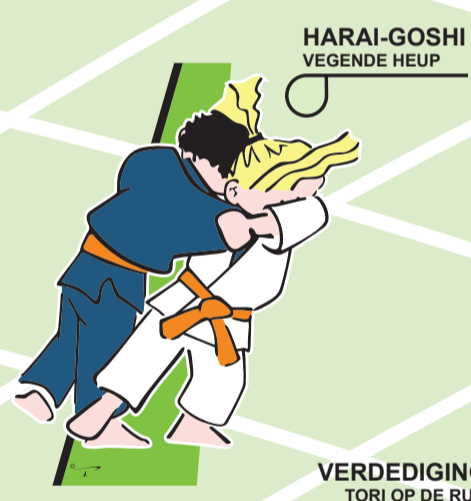

AYUMI-ASHI
GEWOON GAAN
VOOR EN ACHTERWAARTS

TSUGI-ASHI
BIJTREKPAS
VOOR EN ACHTERWAARTS

ZEMPO-KAITEN
VOORWAARTSE ROL RECHTS EN
LINKS IN VERPLAATSING

AANVAL
UKE OP DE RUG TORI TUSSEN
DE BENEN VAN UKE (x2)

Vlaamse Judofederatie vzw

Kin & Ono

Op weg naar groene gordel

Vlaamse Judofederatie vzw

Kin & Ono

Op weg naar
blauwe gordel

NAGE-NO-KATA
VORM VAN WERPEN UKI-GOSHI

BEVRIJDING UIT HOUDGREPEN
PARTNER OVERDRAAIEN

NAGE-NO-KATA
VORM VAN WERPEN TSURIKOMI-GOSHI