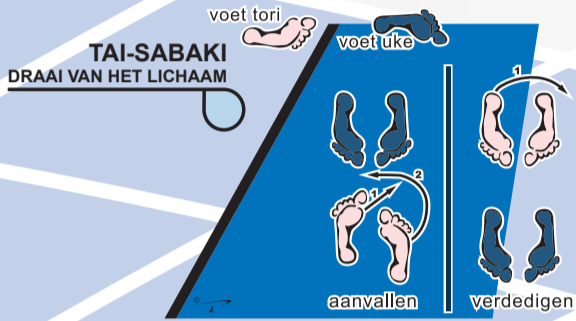

Kin & Ono

Op weg naar groene gordel

Vlaamse Judofederatie vzw

Kin & Ono

Op weg naar
blauwe gordel

NAGE-NO-KATA
VORM VAN WERPEN UKI-GOSHI

BEVRIJDING UIT HOUDGREPEN
PARTNER OVERDRAAIEN

NAGE-NO-KATA
VORM VAN WERPEN TSURIKOMI-GOSHI

AANVAL
UKE OP DE RUG TORI STAAT RECHT (x3)

NAGE-NO-KATA
VORM VAN WERPEN HARAI-GOSHI

OVERNAMES
VB. VAN UKI-GOSHI NAAR KOSOTO-GARI

AANVAL
UKE OP VIERPUNTEN (x3)

UCHI-MATA
BINNENWAARTSE DIJ

AANVAL
UKE OP DE RUG TORI
TUSSEN DE BENEN VAN UKE (x3)