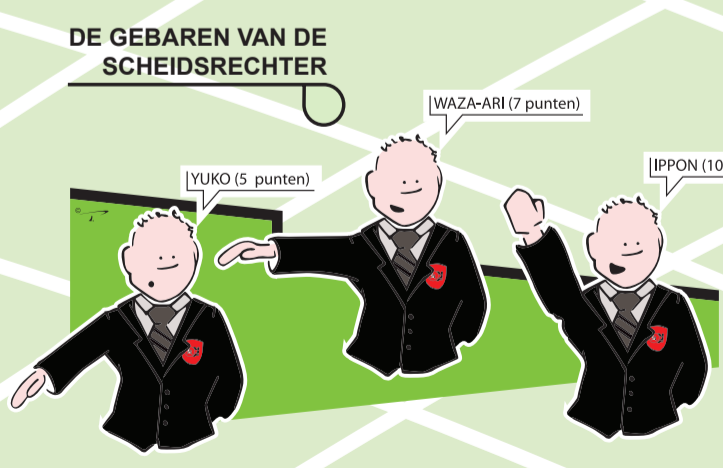

Vlaamse Judofederatie vzw

Kin & Ono

Op weg naar groene gordel