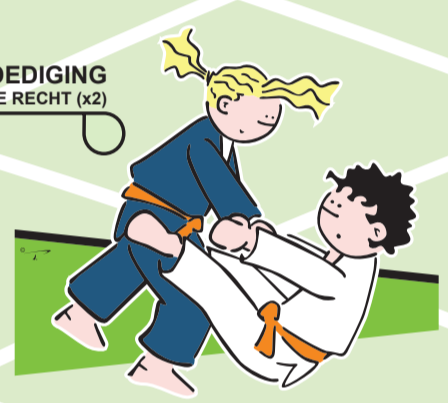

Vlaamse Judofederatie vzw

Kin & Ono

Op weg naar groene gordel