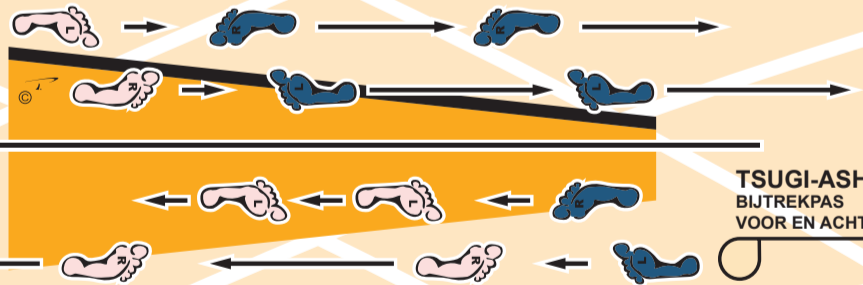

TSUGI-ASHI
BIJTREKPAS
VOOR EN ACHTERWAARTS