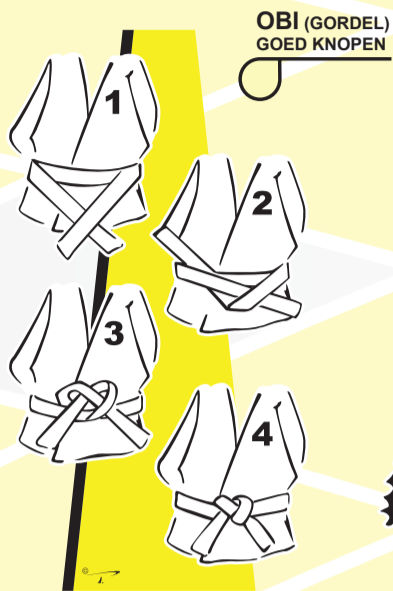

Gedragcode.

fout

goed

Op weg naar gele gordel

OBI (GORDEL)
GOED KNOPEN

YOKO-SHIHO-GATAME
ZIJWAARTS IN VIERPUNTENSTEUN HOUDEN

YOKO-UKEMI
ZIJWAARTSE VAL RECHTS EN LINKS
VANUIT STAND

REI (GROETEN)
GEKNIELD EN UIT STAND

KUMIKATA
VASTGRIPPEN

KOSHI-GURUMA
HEUPWIEL

OUCHI-GARI
GROTE BINNENWAARTSE MAAI

TATE-SHIHO-GATAME
SCHRIJLINGS IN VIERPUNTENSTEUN HOUDEN

USHIRO-UKEMI
ACHTERWAARTSE VAL UIT STAND

OSOTO-GARI
GROTE BUITENWAARTSE MAAI

UKI-GOSHI
VLOTTENDE HEUP

KUZUSHI
8 RICHTINGEN VOOR
EVENWICHTSVERBREKING

KAMI-SHIHO-GATAME
BOVEN IN VIERPUNTENSTEUN HOUDEN

KUZURE-KESA-GATAME
GEVARIEERD MET DE ZIJDE HOUDEN

ZEMPO-KAITEN
VOORWAARTSE ROL RECHTS
EN LINKS UIT STAND