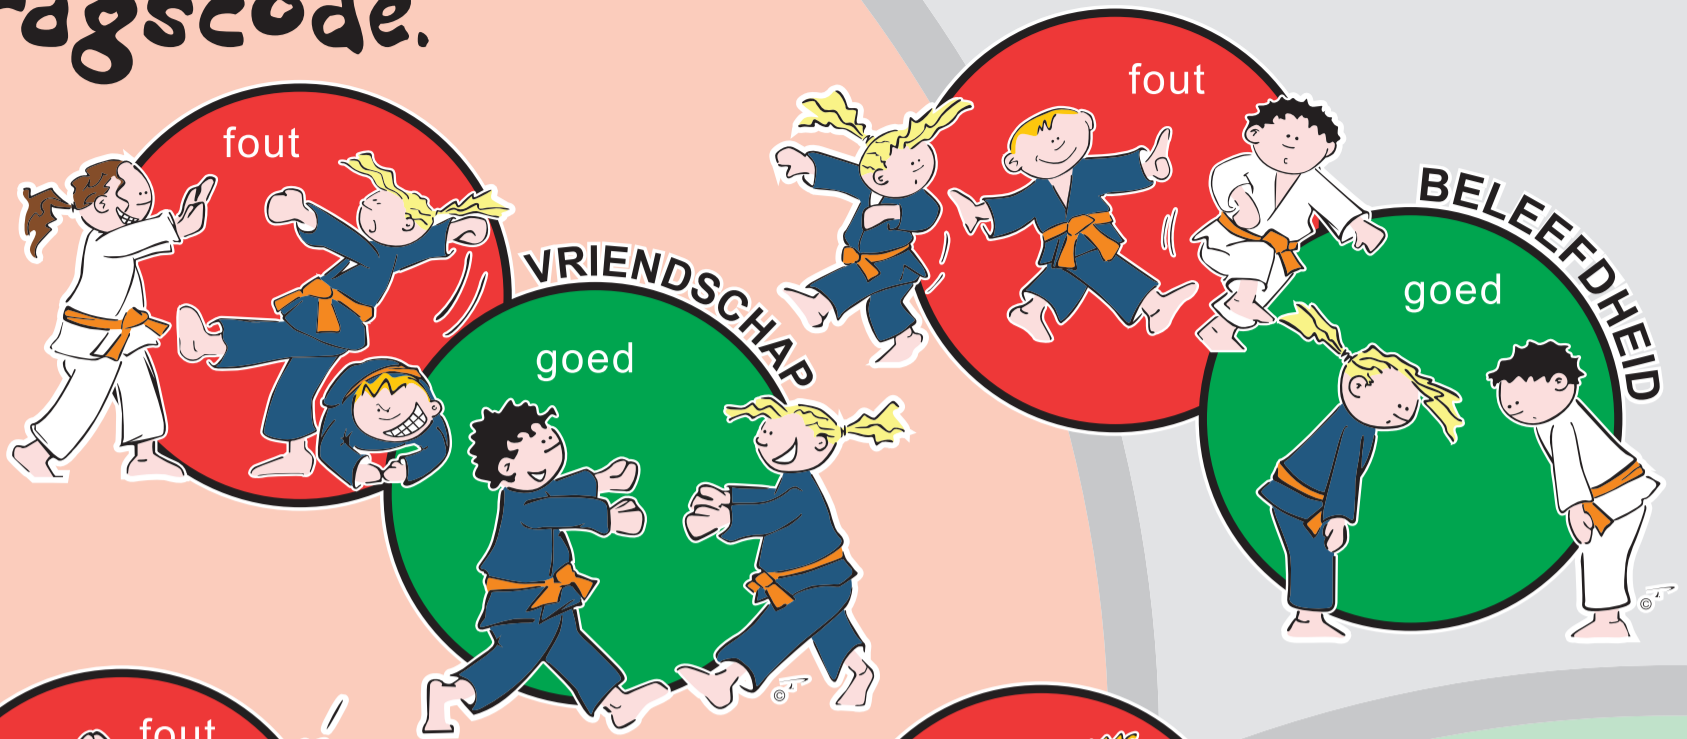

Gedragcode.

fout

goed

Op weg naar gele gordel

OBI (GORDEL)
GOED KNOPEN

YOKO-SHIHO-GATAME
ZIJWAARTS IN VIERPUNTENSTEUN HOUDEN

YOKO-UKEMI
ZIJWAARTSE VAL RECHTS EN LINKS
VANUIT STAND

REI (GROETEN)
GEKNIELD EN UIT STAND

KUMIKATA
VASTGRIPPEN

KOSHI-GURUMA
HEUPWIEL

OUCHI-GARI
GROTE BINNENWAARTSE MAAI

TATE-SHIHO-GATAME
SCHRIJLINGS IN VIERPUNTENSTEUN HOUDEN

USHIRO-UKEMI
ACHTERWAARTSE VAL UIT STAND

OSOTO-GARI
GROTE BUITENWAARTSE MAAI

UKI-GOSHI
VLOTTENDE HEUP

KUZUSHI
8 RICHTINGEN VOOR
EVENWICHTSVERBREKING

KAMI-SHIHO-GATAME
BOVEN IN VIERPUNTENSTEUN HOUDEN

KUZURE-KESA-GATAME
GEVARIEERD MET DE ZIJDE HOUDEN

ZEMPO-KAITEN
VOORWAARTSE ROL RECHTS
EN LINKS UIT STAND

AANVAL
UKE OP RUG TORI RECHT (x4)

HANE-GOSHI
GEVLEUGELDE HEUP

AANVAL
UKE OP VIERPUNTEN (x4)

VERDEDIGING
TORI OP 4 PUNTEN (x4)

DEASHI-HARAI
VOORSTE VOET VEGEN

AANVAL
UKE OP DE RUG TORI TUSSEN DE BENEN (x4)