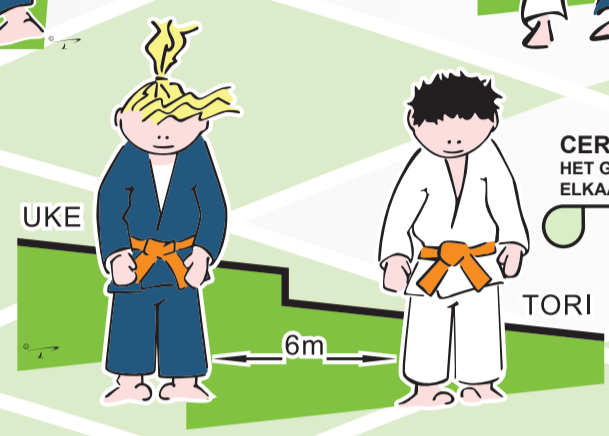

Vlaamse Judofederatie vzw

Kin & Ono

Op weg naar groene gordel